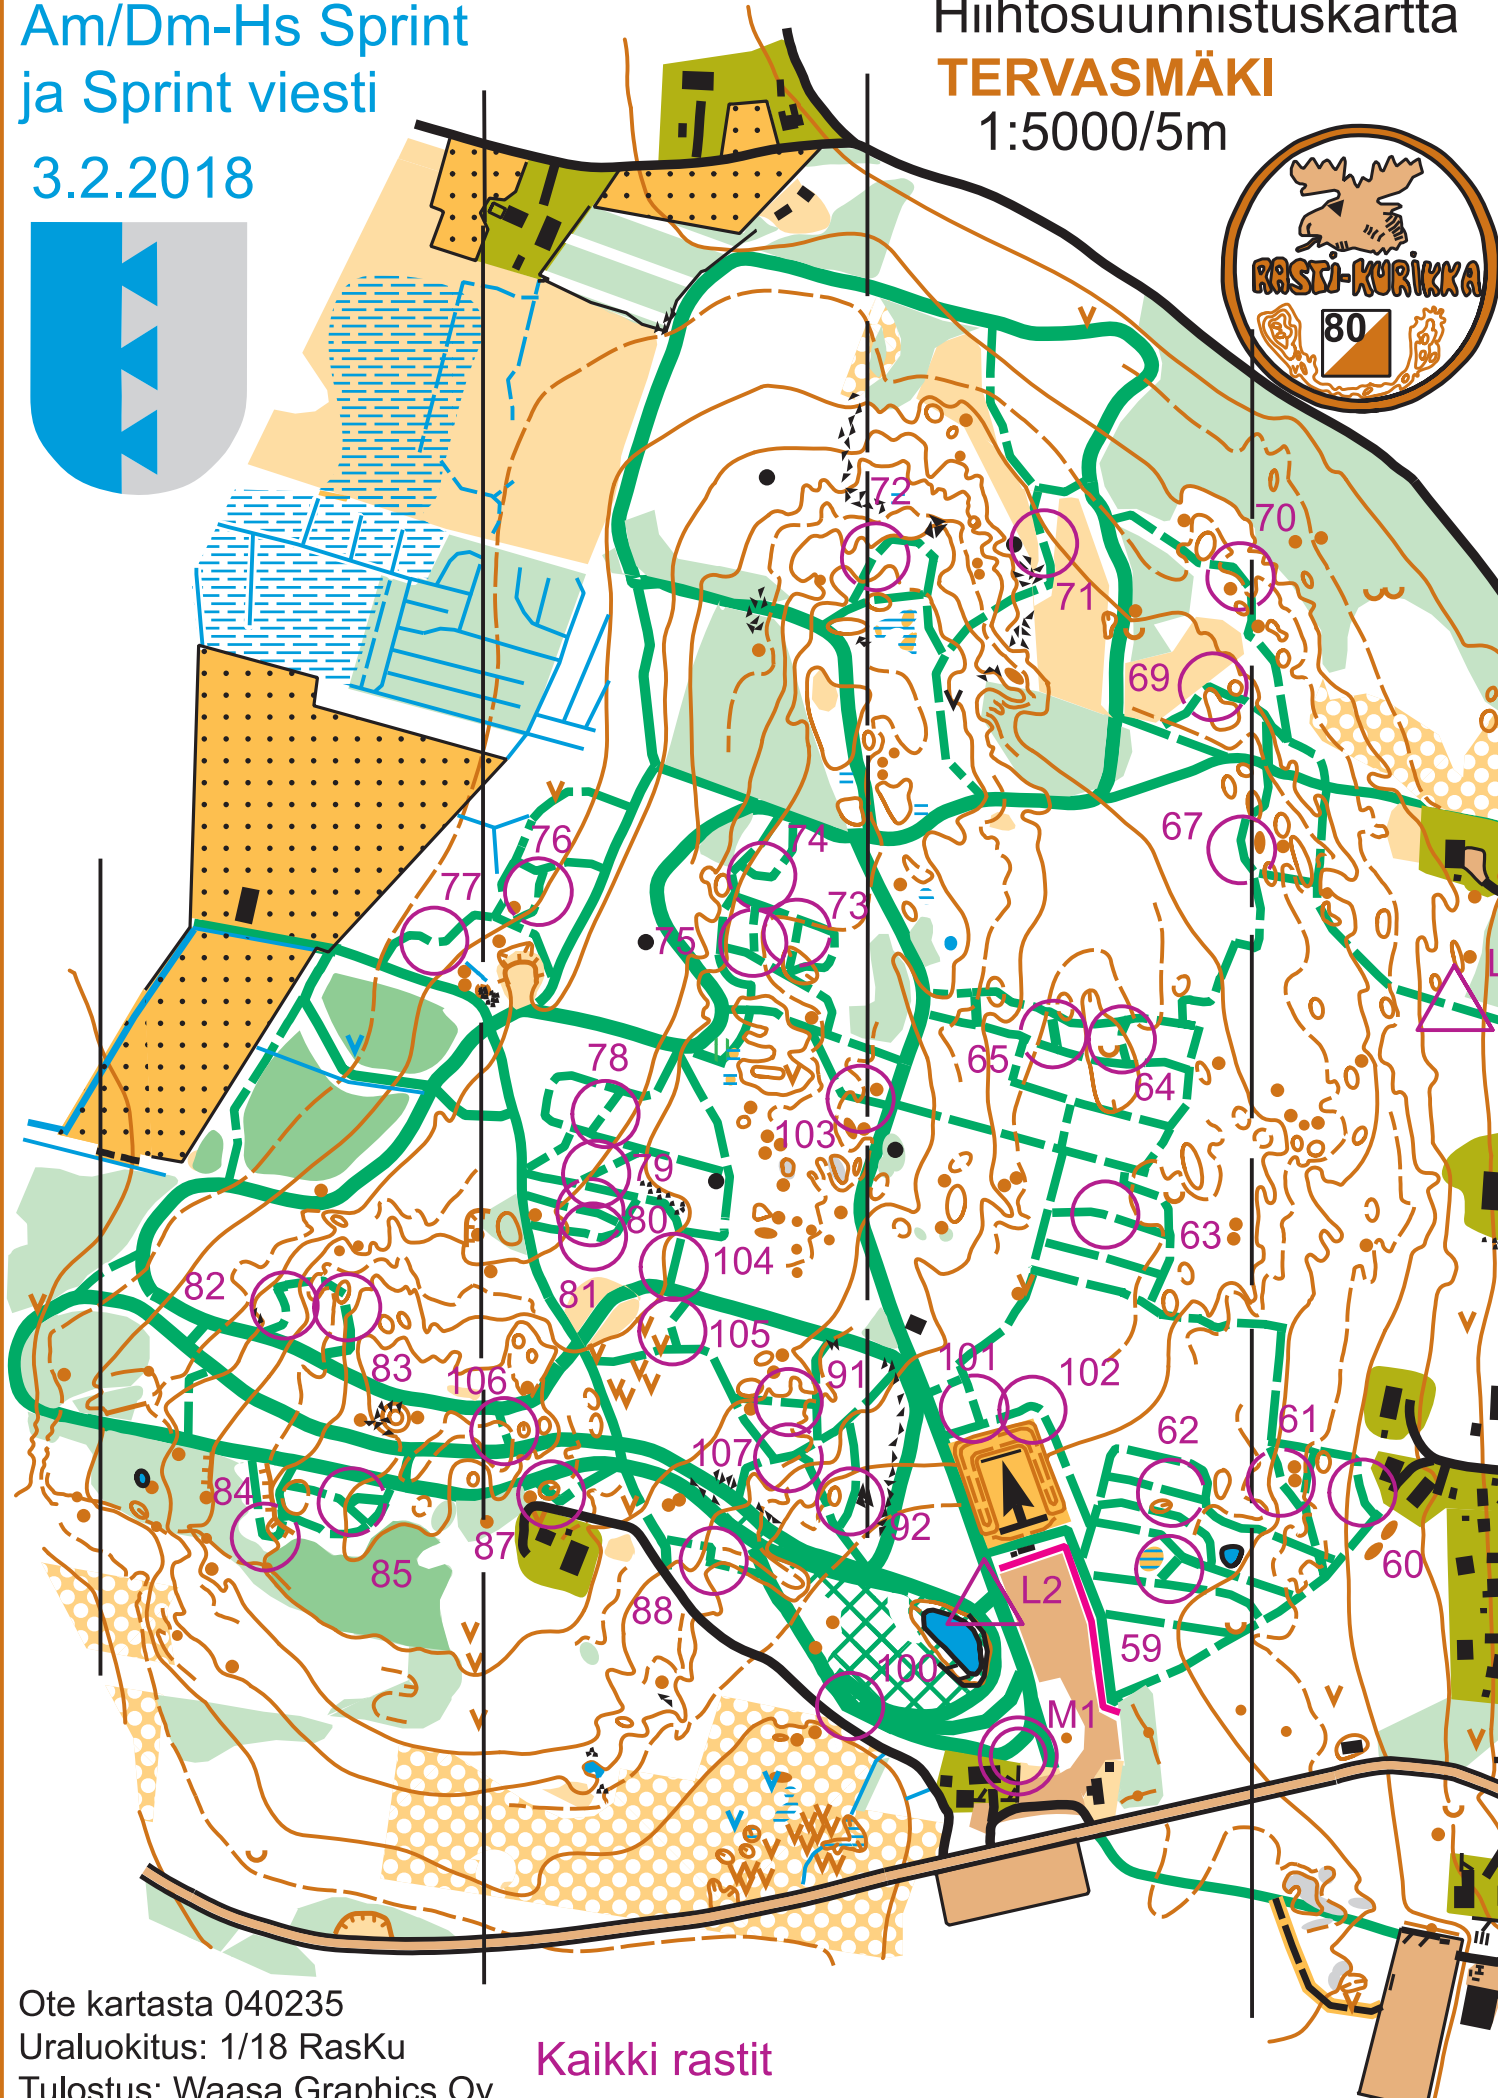

Am/Dm-Hs Sprint ja Sprint viesti

3.2.2018

Hiihtosuunnistuskartta

TERVASMÄKI

1:5000/5m

Ote kartasta 040235

Uraluokitus: 1/18 RasKu

Tulostus: Waasa Graphics Oy

Kaikki rastit