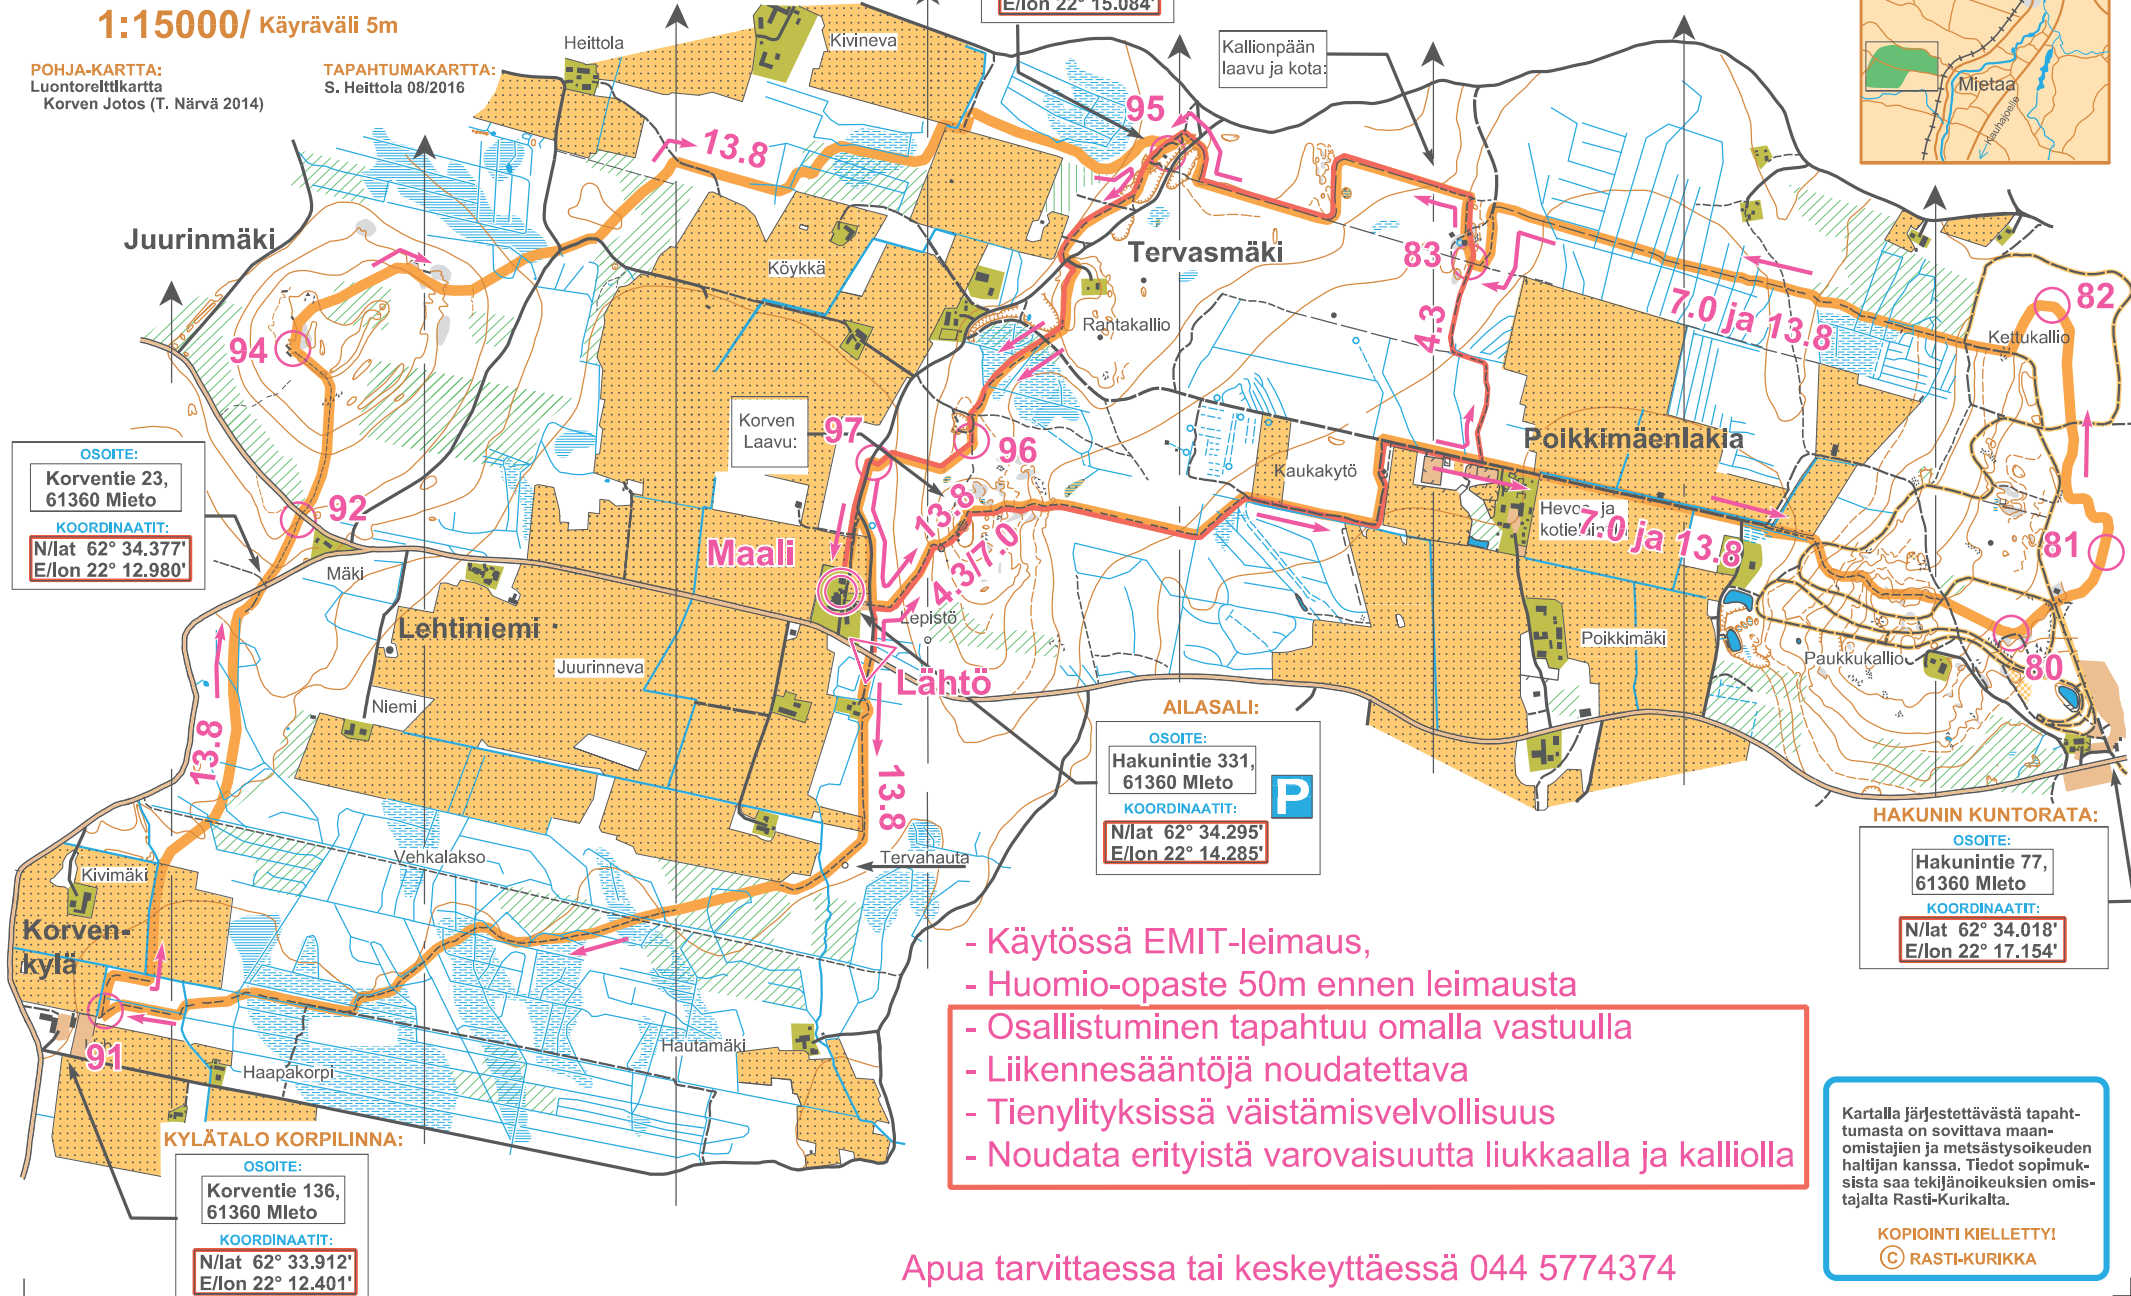

POLKUJUOKSUKARTTA

Korven Jotos

TRAIL RUN KURIKKA

1:15000/ Käyräväli 5m

POHJA-KARTTA:
Luontoreittikartta
Korven Jotos (T. Närvä 2014)

TAPAHTUMAKARTTA:
S. Heittola 08/2016

MATIN LAAVU:
OSOITE:
Ilkantie 126,
61360 Mieto
KOORDINAATIT:
N/lat 62° 34.735'
E/lon 22° 15.084'

keltainen nauha 7.0 ja 13,8km
punainen nauha 4.3 km

OSOITE:
Korventie 23,
61360 Mieto
KOORDINAATIT:
N/lat 62° 34.377'
E/lon 22° 12.980'

AILASALI:
OSOITE:
Hakunintie 331,
61360 Mieto
KOORDINAATIT:
N/lat 62° 34.295'
E/lon 22° 14.285'

HAKUNIN KUNTORATA:
OSOITE:
Hakunintie 77,
61360 Mieto
KOORDINAATIT:
N/lat 62° 34.018'
E/lon 22° 17.154'

KYLÄTALO KORPILINNA:
OSOITE:
Korventie 136,
61360 Mieto
KOORDINAATIT:
N/lat 62° 33.912'
E/lon 22° 12.401'

- Käytössä EMIT-leimaus,
- Huomio-opaste 50m ennen leimausta
- Osallistuminen tapahtuu omalla vastuulla
- Liikennesääntöjä noudatettava
- Tienlityksissä väistämisvelvollisuus
- Noudata erityistä varovaisuutta liukkaalla ja kalliolla