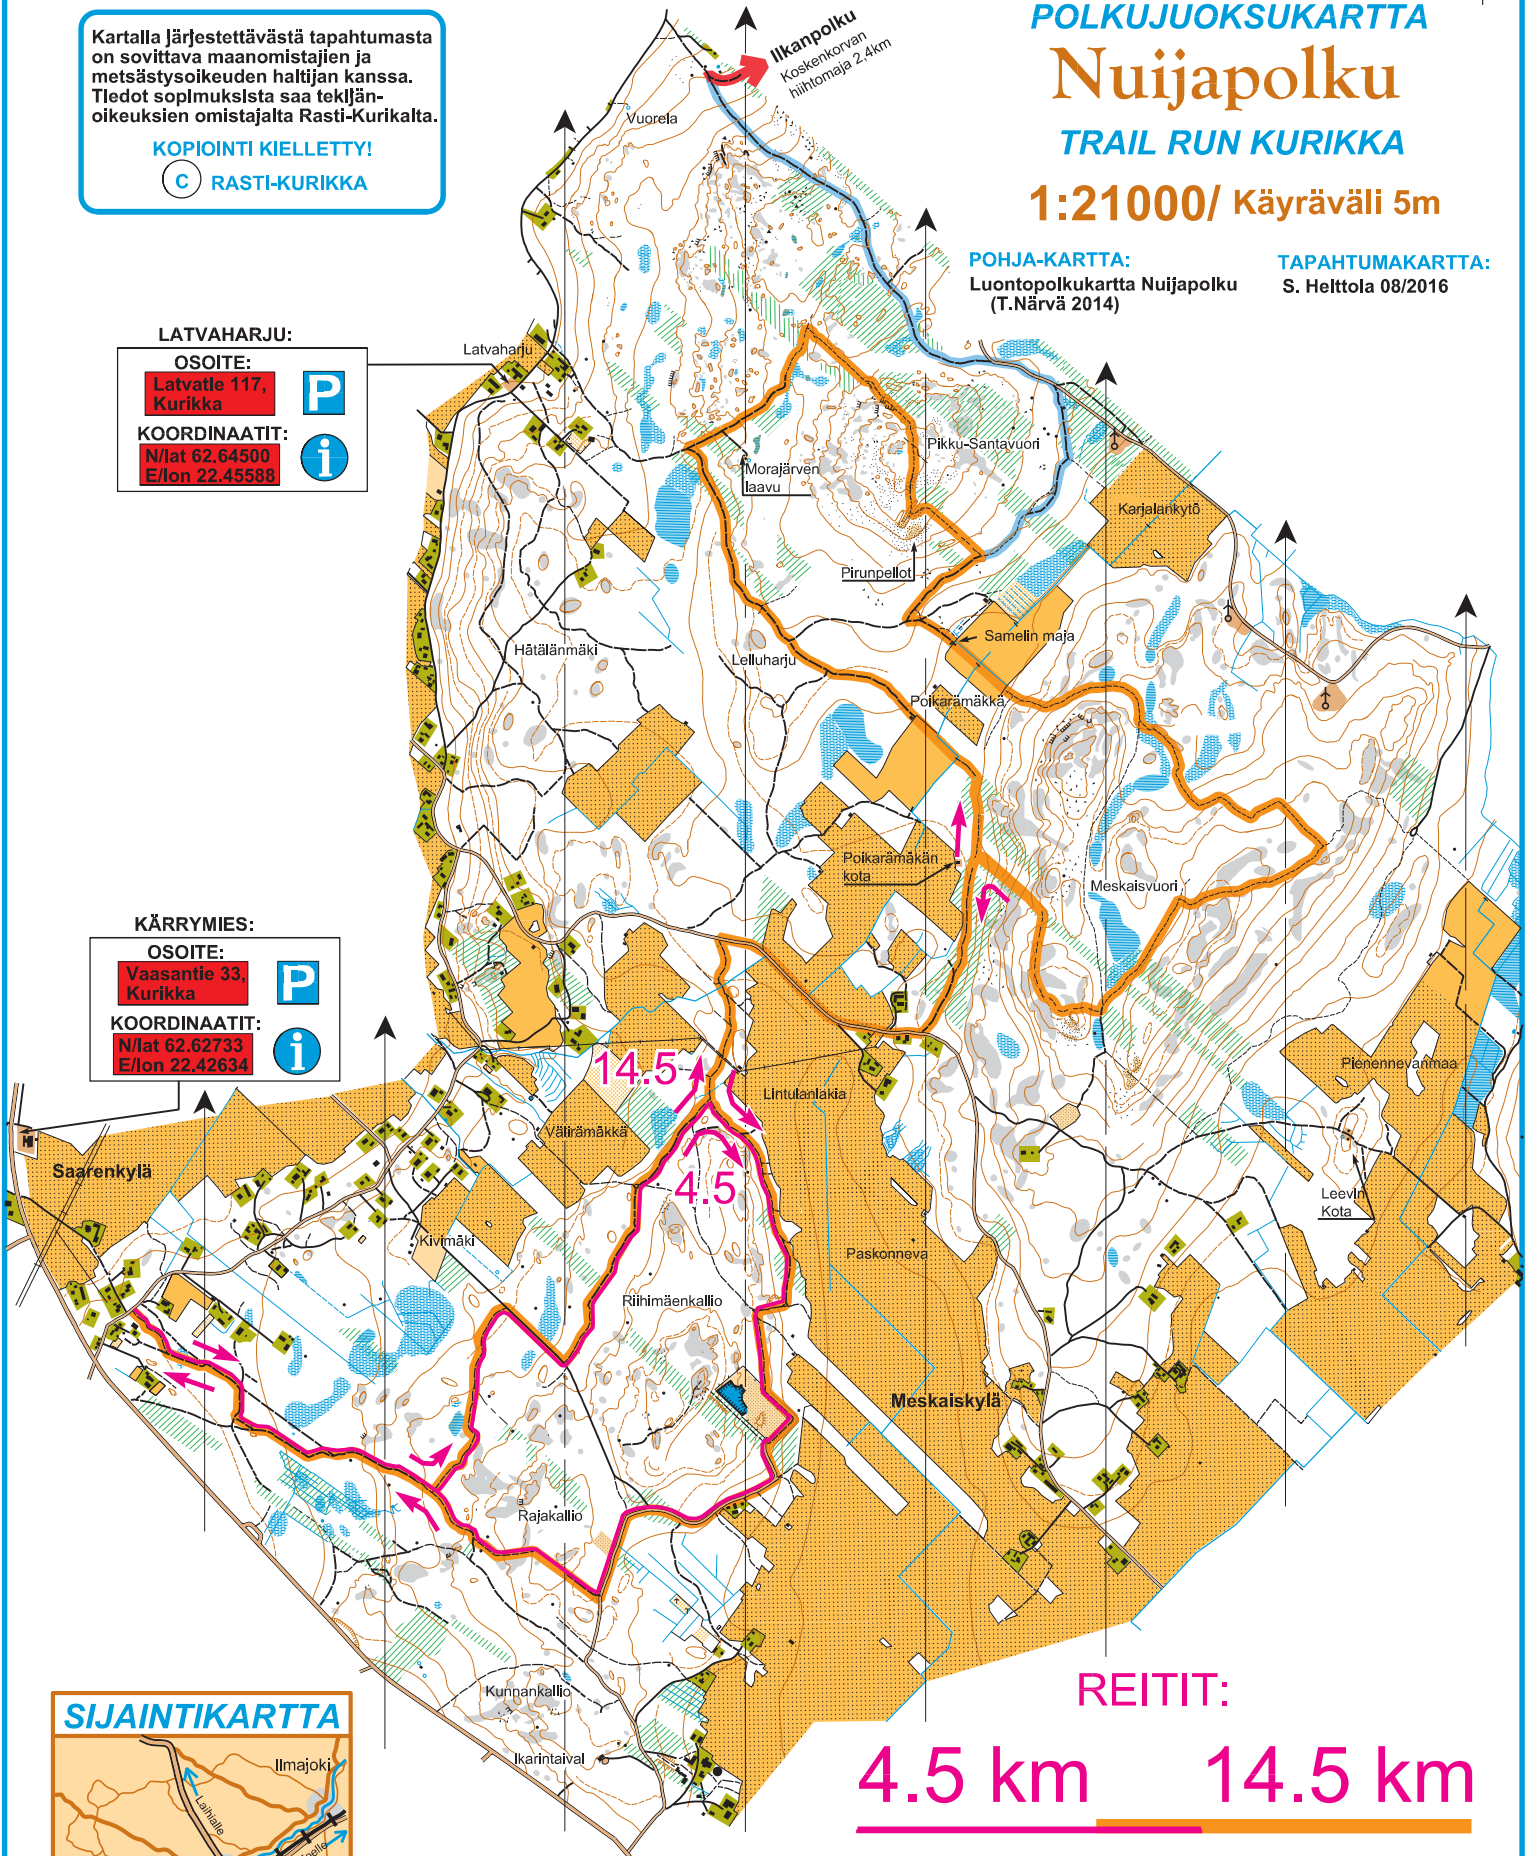

Latvatie 117,
Kurikka

KOORDINAATIT:

N/lat 62.64500
E/lon 22.45588

KÄRRYMIES:

OSOITE:

Vaasantie 33,
Kurikka

KOORDINAATIT:

N/lat 62.62733
E/lon 22.42634

REITIT:

4.5 km 14.5 km

SIJAINTIKARTTA

- Käytössä EMIT-leimaus, huomio-opaste 50m ennen leimausta
- Varo liikennettä teitä ylittäessä!
- Osallistuminen tapahtuu omalla vastuulla

Apuja tarvittaessa tai keskeyttäessä puh. 0500 429294